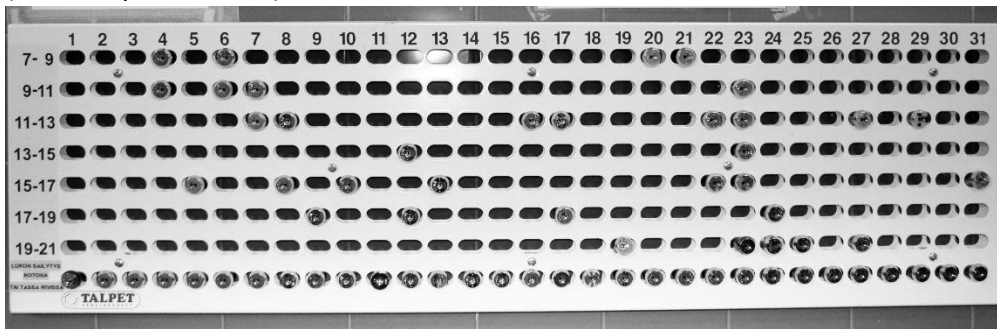

Ohjeita Rastilanraitti 7:n pesulan käyttäjille

Pesulavuoron varaaminen

- Pesula sijaitsee C-portaan aulassa, katutasossa ja ovi avautuu emännän avaimella.
- Pesulan käyttöaika on päivittäin klo 7-21 (21.30, sisältää 30min kuivuriajan)
- Pesulavuoro on kaksi (2) tuntia. Tämä lisäksi + 30min kuivurin käyttöä varten.
- Vuoro varataan asuntokohtaisella (numeroitu) sylinterilukolla pesulan oven vieressä olevasta varaustaulusta. Lukko toimii huoneiston avaimella. **Lukkoa säilytetään kotona** tai varaustaulun alimmassa rivissä, mikäli siinä on tilaa.
- Pesulavaraus edellyttää aina varauslukon käyttöä koko pesuvuoron ajan.
- Jos vuoro jää lyhyemmäksi kuin 2 tuntia, voi varauslukon poistaa taulusta ja luovuttaa lopun käyttöajan toiselle. Pesukoneen luukun voi jättää auki merkiksi seuraavalle käyttäjälle.
- Mikäli varattu vuoro jää käyttämättä, varauslukko poistetaan varaustaulusta.
- Pesulavuoron varaus katsotaan perutuksi, mikäli pyykinpesua ei ole aloitettu **15 min** sisällä vuoron alkamisesta.
- Kotieläimiä ei mielellään pesulatilaan, sillä joku pesulan käyttäjä voi olla allerginen eläimille (Asukasopas, sivu 27).

Pesulan käyttö

- Pesula on tarkoitettu ainoastaan talon asukkaiden omien pyykkien pesuun.
- Lue laitteiden käyttöohjeet, vaikka olisit niitä aiemmin niitä käyttänyt.
- Pesulan koneita ja laitteita käytetään käyttöohjeiden mukaan.
- Koneita ei saa/voi käyttää mattojen ja muiden painavien tekstiilien pesemiseen tai kuivaamiseen (Asukasopas, sivu 27).
- Pyykit poistetaan koneista oman vuoron päätyttyä.